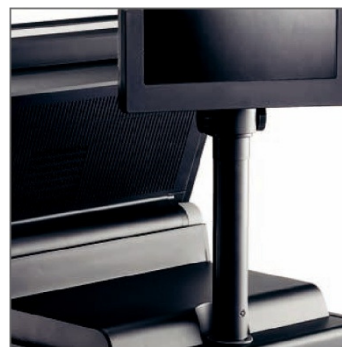

KUND DISPLAY 2x20 VFD
eller grafisk LCD display (tillval)

Nutids PC-KASSA funktioner

Integrerad kortbetalning
Tidigare kvittenser
Bokningsfunktioner/kalender
Serviceorder
Order/Köksnota utskrift
Filialhantering
Kundregister
Videoövervakning
Bordshantering/Bokning
Artikelförfrågan

Lagerhållning
Sök person/företag via Eniro
Kundbonuskort
Presentkort
Kundrabatter
Beställningspunkter
Artikelinslag via streckkod
Behörighet per användare
Online backup
SMS/E-post kundkontakt

Olivettis maskiner är
Rekommenderade i ramavtal med
Hantverkarnas riksorganisation & Frisörföretagarna i Sverige